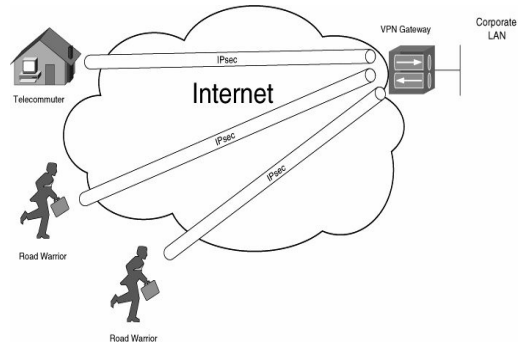

El sistema audita su máquina y los recursos utilizados, ancho de banda de cada interface, memoria, CPU o temperatura.

Sepa que pasa en su red y en cada una de sus sedes.

Ingeniería de soluciones.

Solución para sede de RPVs sin cobertura xDSL

Ideal para sedes lugares donde no hay disponibilidad de xDSL como polígonos industriales o zonas rurales.

Proporcione una solución de redundancia a su VPN, si su acceso principal como el ADSL o la fibra óptica, deja de funcionar su actividad en la sede no se para.

Internet/RPV para lugares con movilidad.

Conecte varios ordenadores de su unidad móvil con su punto central o con internet, pensado para Unidades móviles de medios de comunicación, flota de camiones o servicio a Internet para sus autobuses o trenes.

Retransmisión de vídeo.

Transmita una señal de vídeo de alta calidad sumando el ancho de banda de sus accesos

Sustituya el acceso por satélite y conecte su aplicación con la máxima seguridad que le proporciona el reparto del flujo de tráfico por los canales mediante la red móvil.