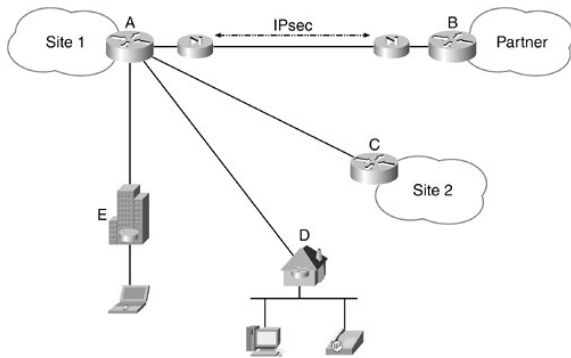

Características del equipo

- **Sumador de Banda Ancha.** En los equipos del mercado usted podrá conectar distintos tipos de acceso y dirigir el tráfico hacia uno de ellos o varios de ellos, pero no podrá hacer sumar el ancho de banda de ambos.

El sumador IER121 le permite hacer un reparto del tráfico y sumar el ancho de banda de cada uno de los accesos que conecta al equipo: ADSL o móvil

- **Bajo consumo y eficiencia energética.** Nuestro hardware ha sido diseñado para reducir el consumo del equipo, los promedios de consumo por una solución equivalente son del 30%. Chasis plenamente modular, usted sólo introduce los componentes que va a necesitar.

- **Monitorización y auditoria.** Nuestra solución lleva integrada un sistema de monitorización 24x7, que permitirá saber que tráfico y carga tiene su

equipo y carga tiene su equipo en tiempo real, permitiendo hacer un análisis de la situación mediante un avanzado sistema de gráficas.

El sistema audita su máquina y los recursos utilizados, ancho de banda de cada interface, memoria, CPU o temperatura.

Sepa que pasa en su red y en cada una de sus sedes.

Ingeniería de soluciones.

Solución para sede de RPVs sin cobertura xDSL