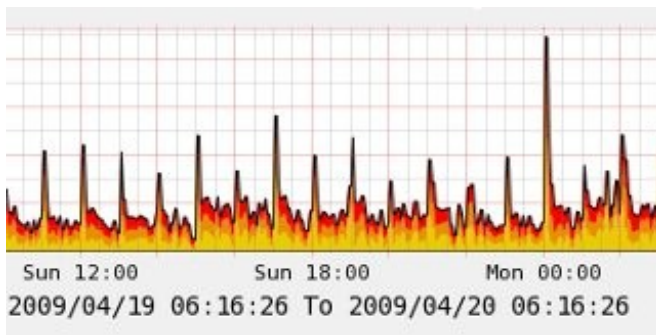

equipo y carga tiene su equipo en tiempo real, permitiendo hacer un análisis de la situación mediante un avanzado sistema de gráficas.

El sistema audita su máquina y los recursos utilizados, ancho de banda de cada interface, memoria, CPU o temperatura.

Sepa que pasa en su red y en cada una de sus sedes.