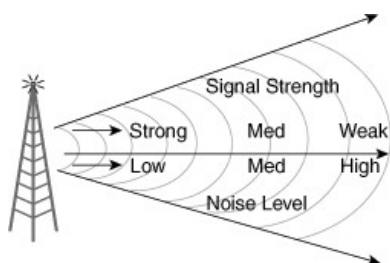

La mejor solución con Firewall integrado, VPN, IPS, Web filtering y Anti-virus. Alta disponibilidad y clustering.